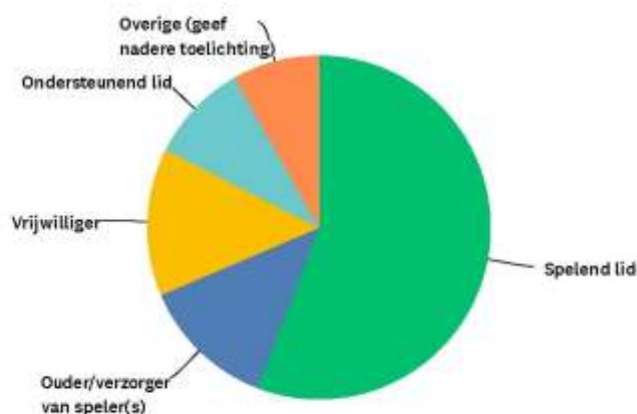

V3 Rol binnen de vereniging:

Beantwoord: 417 Overgeslagen: 0

ANTWOORDKEUZEN	REACTIES
Spelend lid	55.88% 233
Ouder/verzorger van speler(s)	12.71% 53
Vrijwilliger	13.91% 58
Ondersteunend lid	9.35% 39
Overige (geef nadere toelichting)	8.15% 34
TOTAAL	417

De eerste dagen werd er flink gestemd, wat een leuke weergave gaf van de keuze in tenue. Na twee dagen zagen we de stemmen iets teruglopen, waarop een herinneringsmail volgde, wat leidde tot een piek in de stemming.

Snel werd duidelijk dat één tenue er met kop en schouders boven uit stak! In de loop van de week werd dan al wel duidelijk dat dit tenue moeilijk te achterhalen was. Doordat een grote meerderheid voor dit tenue heeft gekozen, geeft dit een breed draagvlak binnen de verenigingen dat we de juiste keuze kunnen maken.