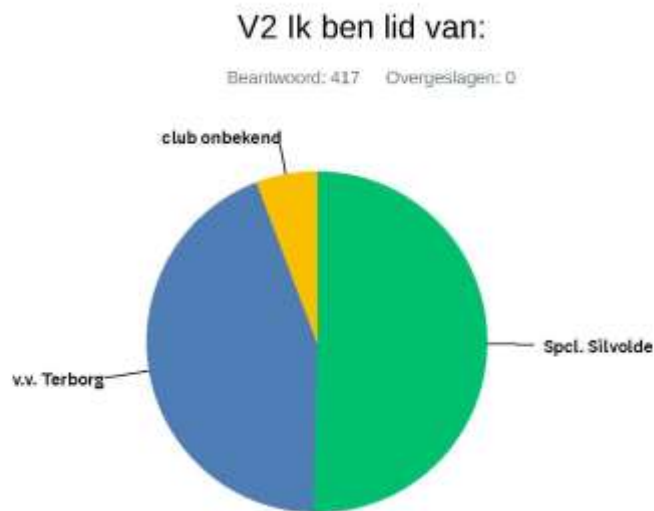

Woensdagavond om 22.00 uur sloot de stemming en daarna is 'het tellen' van de stemmen begonnen. Als verenigingen zijn we zeer verheugd met de grote getale waarin gestemd is.

Maar liefst 417 leden hebben gestemd, een reactiescore van 60%, wat een fantastisch aantal!

Van beide clubs hebben ongeveer evenveel leden gestemd, zoals hieronder te zien in het diagram.

ANTWOORDKEUZEN	REACTIES	
Spcl. Silvolde	50.36%	210
v.v. Terborg	43.88%	183
club onbekend	5.76%	24
TOTAAL		417