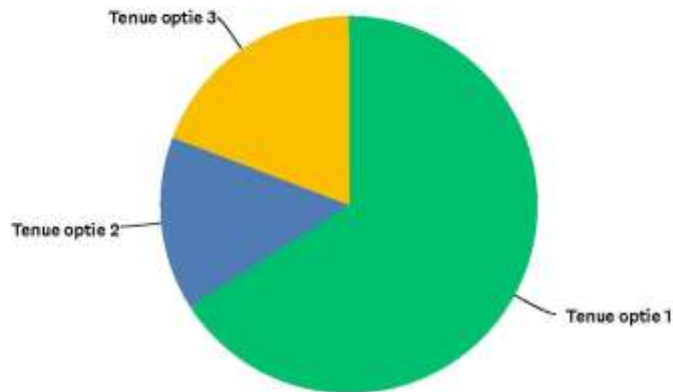

V4 Maak hier uw keuze

Beantwoord: 417 Overgeslagen: 0

Quizstatistieken			
Percentage juist 100%	Gemiddelde score 1.0/1.0 (100%)	Standaardafwijking 0.00	Moeilijkheidsgraad 1/1
ANTWOORDKEUZEN	SCORE	REACTIES	
✓ Tenue optie 1	1/1	65.95%	275
✓ Tenue optie 2	1/1	14.87%	62
✓ Tenue optie 3	1/1	19.18%	80
TOTAAL			417

Zoals jullie kunnen zien is er met een duidelijke meerderheid gekozen voor tenue 1! Maar natuurlijk zijn wij onze keepers niet vergeten, ook voor hen komt er een mooi nieuw tenue. De kleur van het keeperstenue was van tevoren al bekend, alleen zijn de details van het tenue aangepast naar de keuze van het spelerstenue. Hieronder een weergave van het keeperstenue: